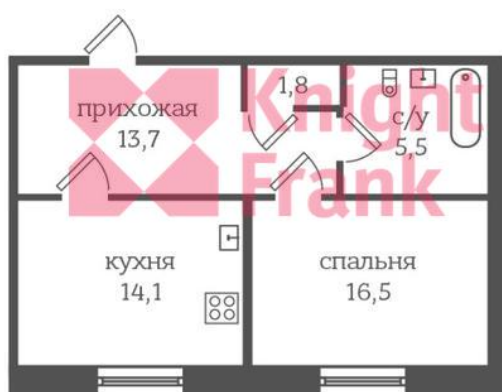

Район	Красногвардейский
Станция метро	Новочеркасская
Адрес	Свердловская набережная, д. 58
Цена	8 000 000 руб.

Параметры объекта:

Общая площадь объекта	52 м ²
Отделка	С отделкой
Комнаты	1
Спальни	1
Санузлы	1
Мебель	С мебелью
Этаж	13/13
Лифт	есть
Паркинг	Подземный

Описание: Светлая просторная квартира 51,6 кв.м с роскошным видом на Неву, ансамбль Смольного и панораму города. Новый ремонт и полная готовность к проживанию обеспечивает максимальный комфорт для нового владельца.

Из вместительной прихожей в 13,7 кв.м с кладовой зоной проходим в кухню 14,1 кв.м или в спальню 16,5 кв.м. Около спальни располагается ванная комната 5,5 кв.м.

Нева